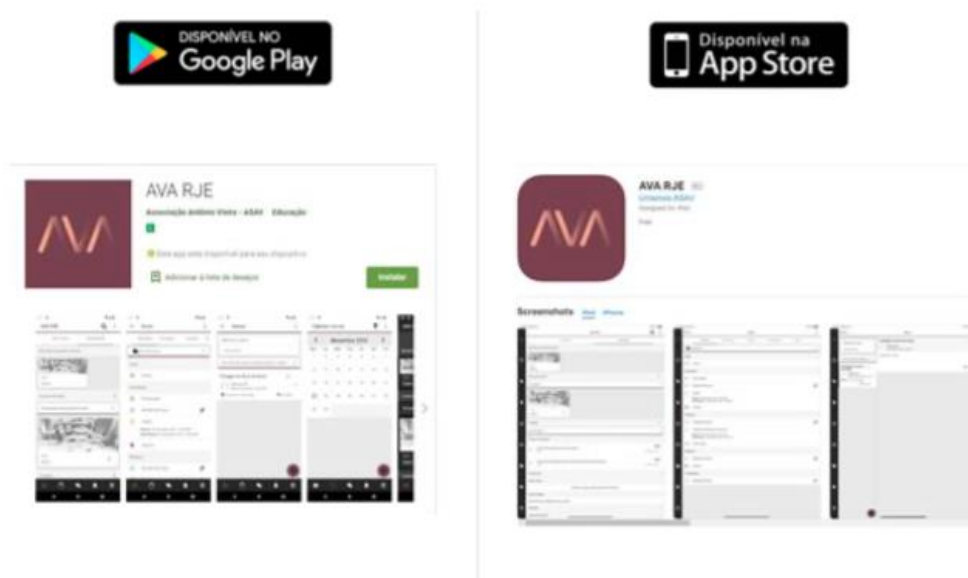

AVA | RJE

Ambiente Virtual de Aprendizagem
da Rede Jesuíta de Educação Básica

Rede Jesuíta
de Educação

AVA RJE AMBIENTE VIRTUAL DE APRENDIZAGEM MEDIANEIRA

Seja bem-vindo(a) ao AVA RJE (Ambiente Virtual de Aprendizagem da Rede Jesuíta de Educação Básica), disponibilizado pelo Colégio Medianeira para ampliar o uso de recursos digitais, aprimorando a dinâmica e o processo de ensino aprendizagem.

Além da identidade visual da RJE, o AVA oferece uma navegação amigável, segura, moderna e responsiva. Nele, o(a) estudante poderá interagir com os colegas e professores, consultar os materiais da disciplina, realizar atividades e avaliações de forma simplificada, em qualquer plataforma ou dispositivo.

Outra ferramenta é o APP que possibilita o acesso ao AVA por meio de dispositivos móveis Android (<https://bit.ly/33wgPh1>) e IOS (<https://apple.co/3fFMepW>).

O aplicativo já está disponível nas lojas.